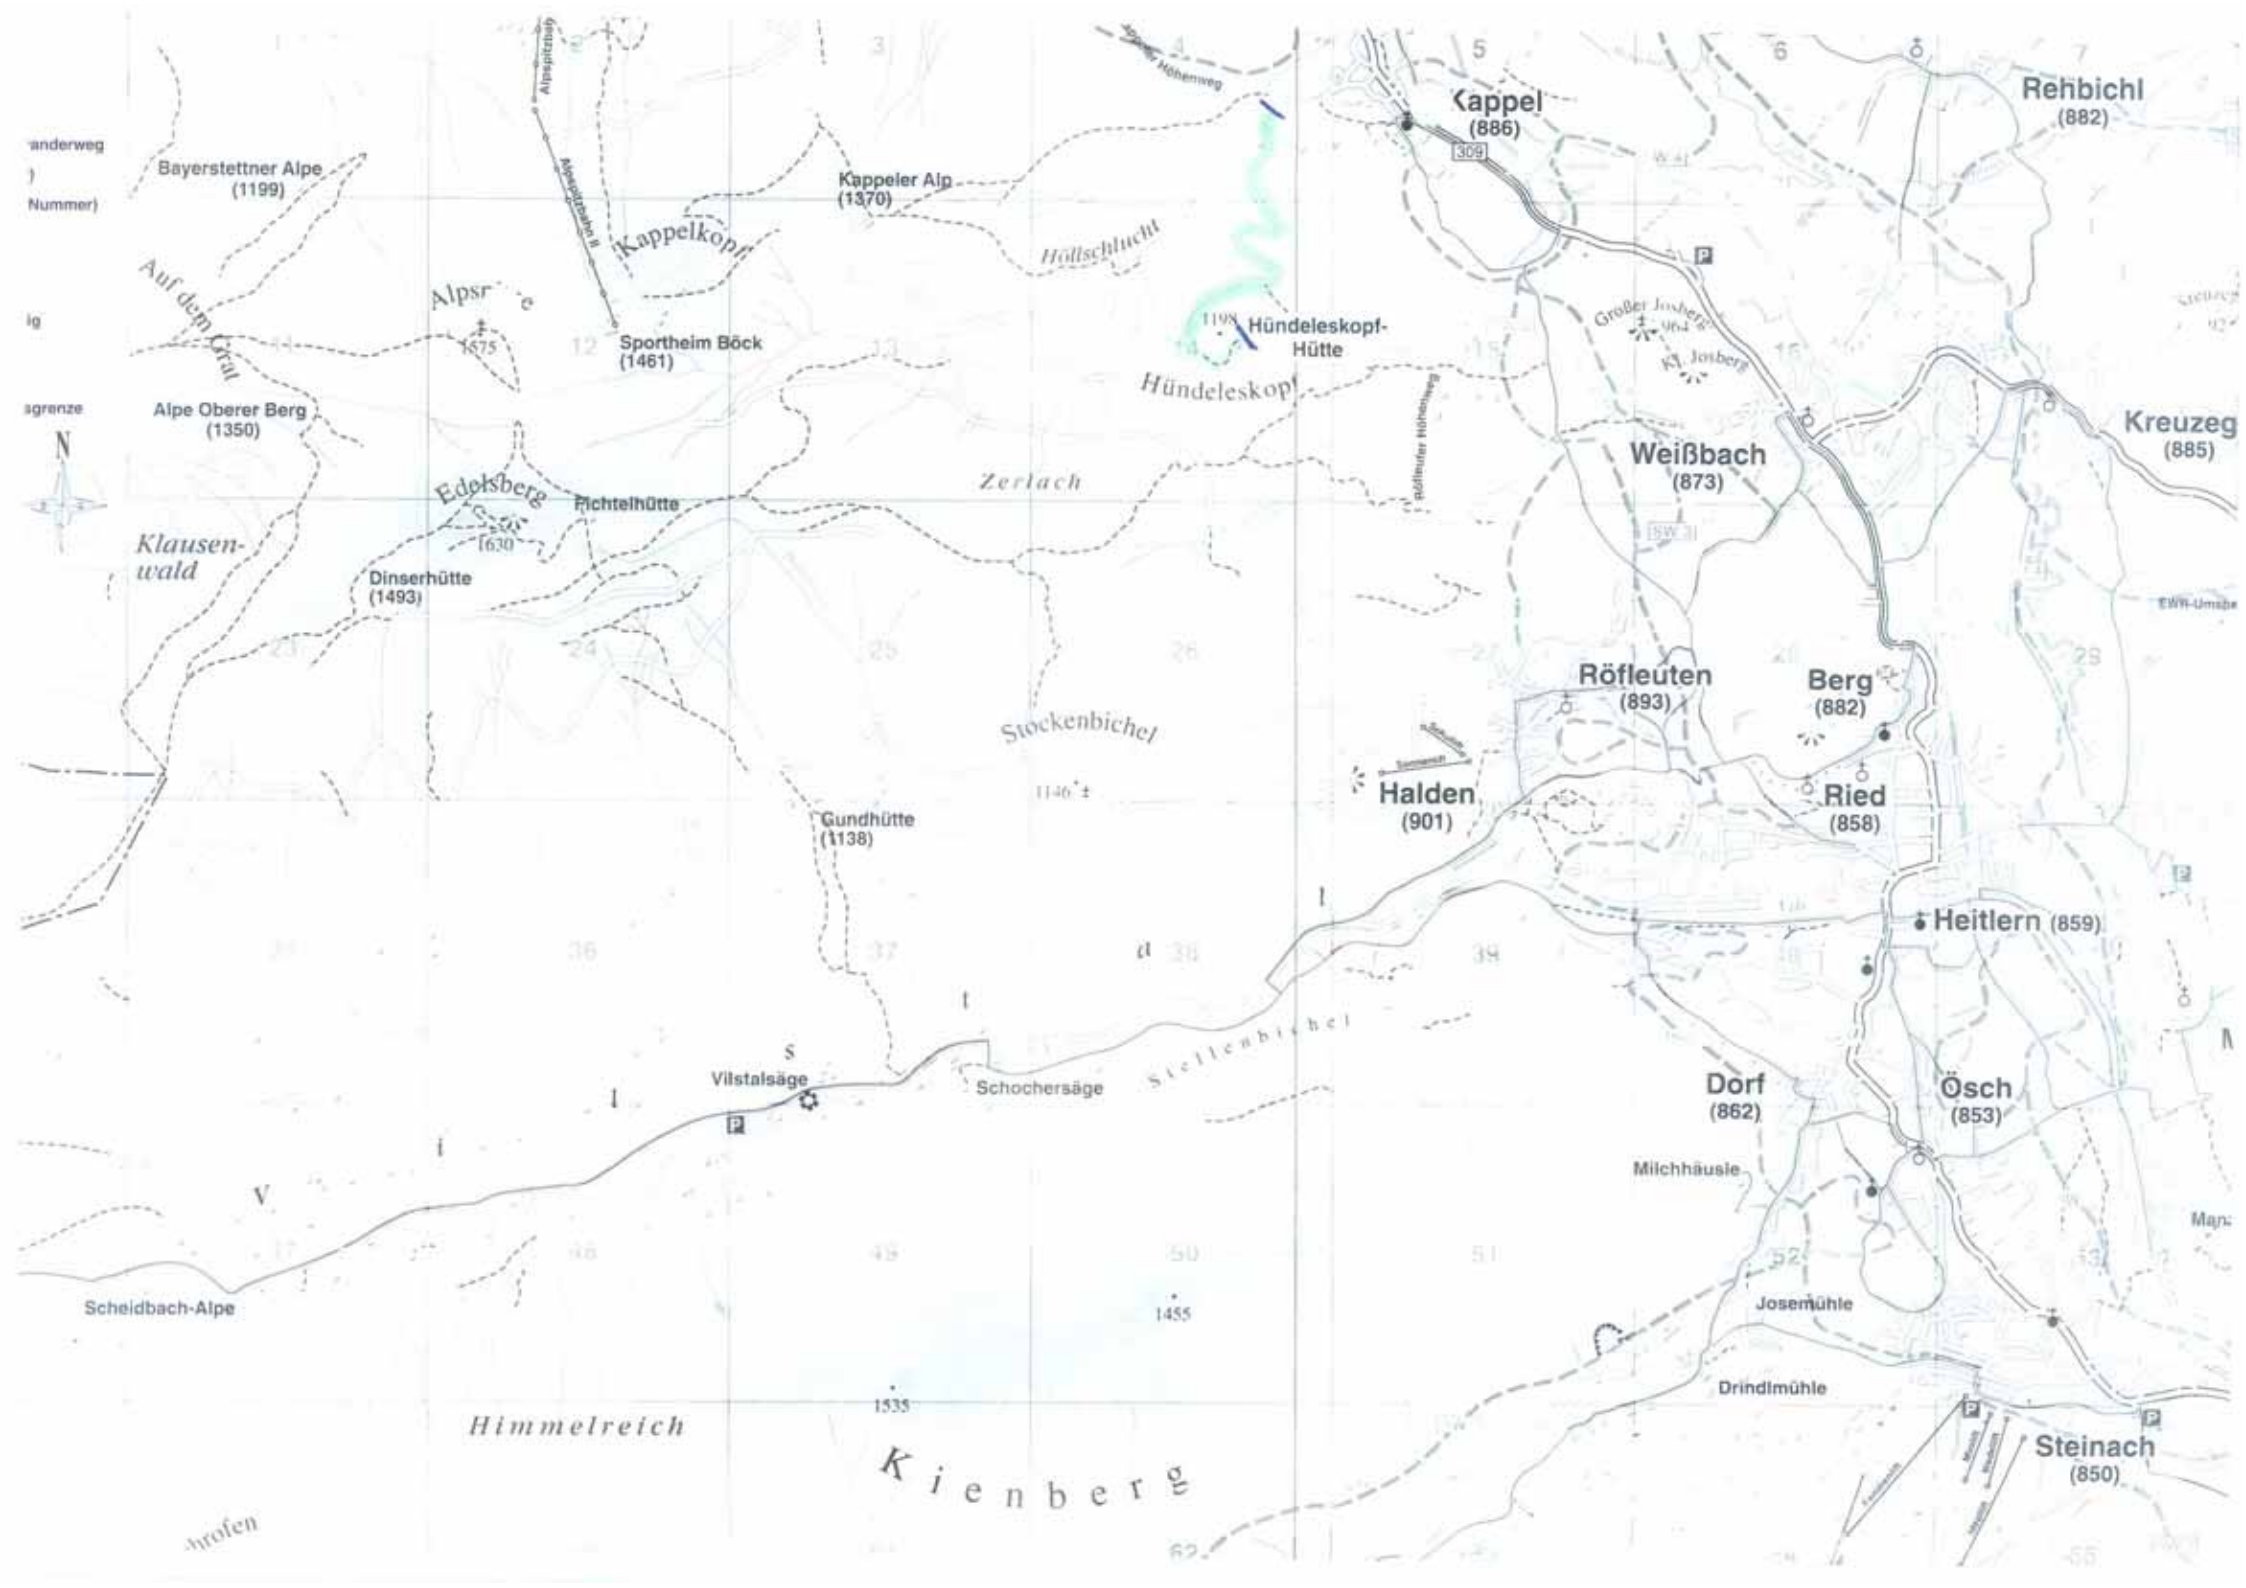

i. V. Moller
Zweiter Bürgermeister

anderweg
Nummer)

ig

sgrenze

Scheidbach-Alpe

Himmelreich

Kienberg

hrafen

Bayerstettner Alpe
(1199)

Kappeler Alp
(1370)

Kappel
(886)

Rehbichl
(882)

Sportheim Böck
(1461)

Hündeleskopf-
Hütte
(1198)

Weißbach
(873)

Kreuzeg
(885)

Alpe Oberer Berg
(1350)

Edoksberg
(1630)

Zertlach

Klausen-
wald

Dinsershütte
(1493)

Stockenbichel
(1146)

Rofleuten
(893)

Berg
(882)

Halden
(901)

Ried
(858)

Gundhütte
(1138)

Heitlern
(859)

Dorf
(862)

Ösch
(853)

Vilstalsäge

Schochersäge

Stellenbichel

Milchhäusle

Josefmühle

Drindmühle

Steinach
(850)

1535

1455

55