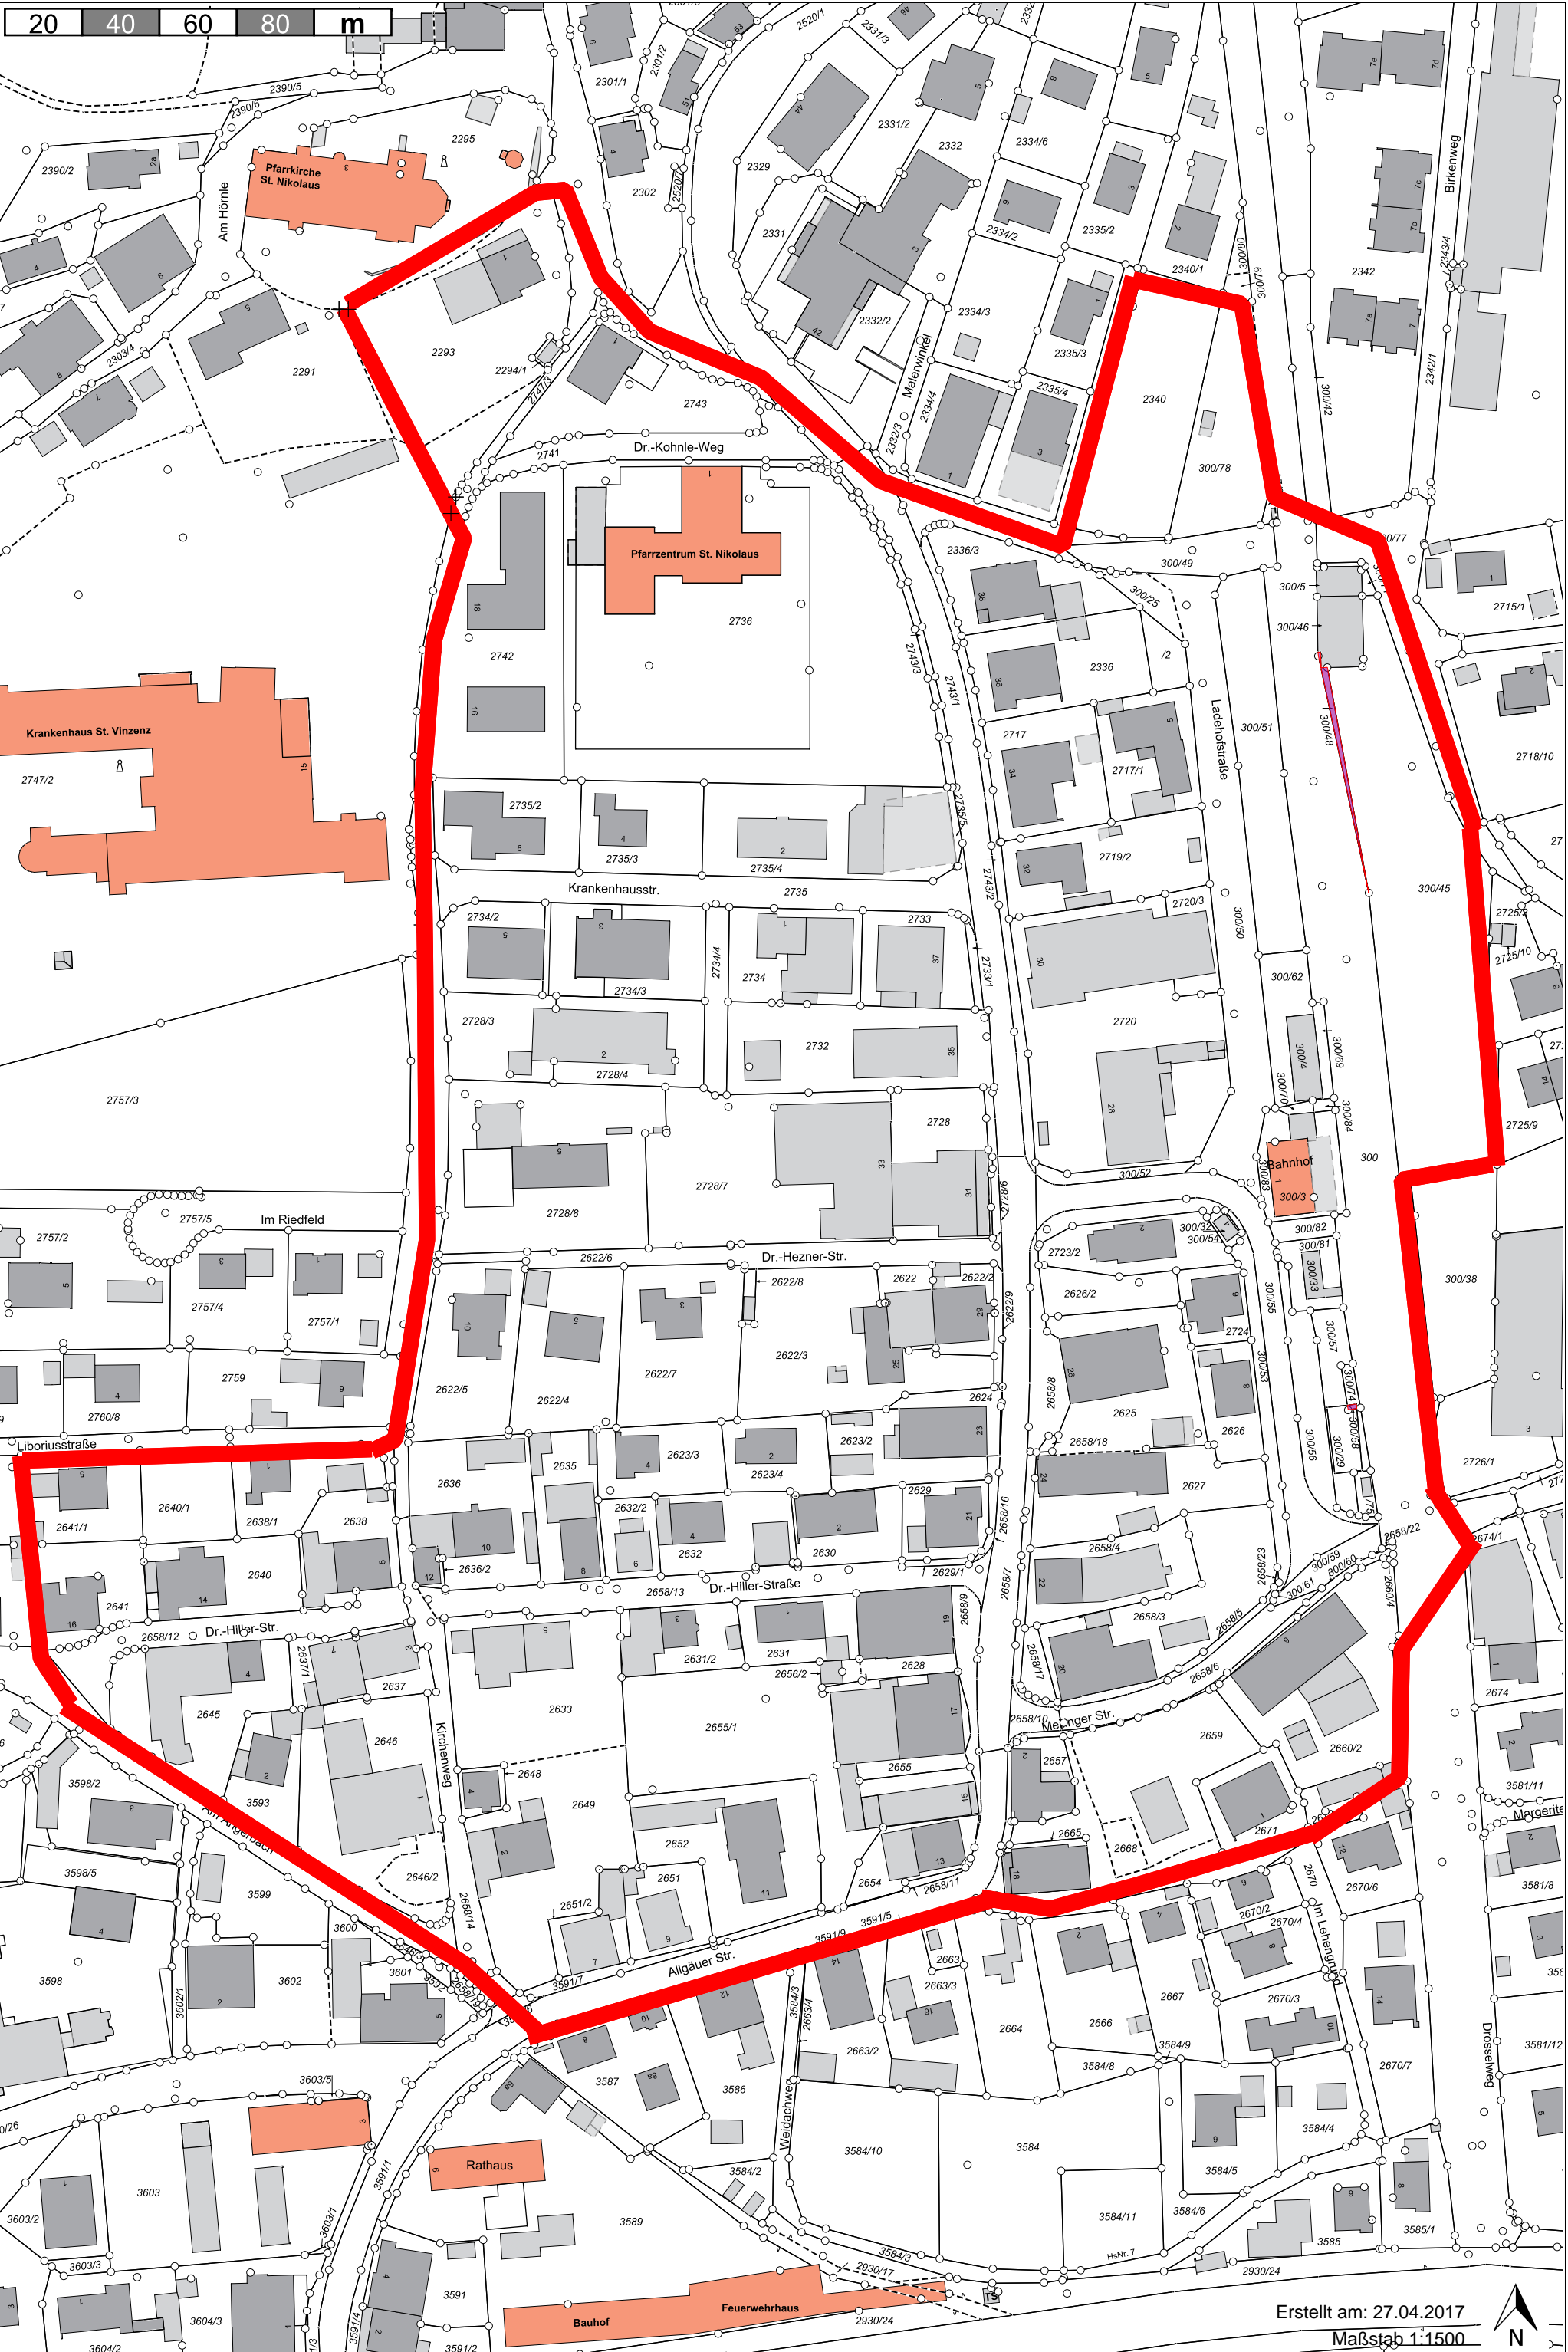

20 40 60 80 m

Erstellt am: 27.04.2017

Maßstab 1:1500